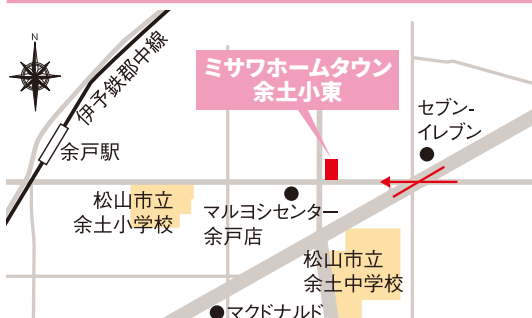

保免西会場 1棟見学できます

カーナビ検索 **MAPCODE** 53 224 426*04

(先主)宅地建物取引業免許/国土交通大臣(6)第5677号 建設業許可/国土交通大臣(特設5)第17560号
四国地区不動産公正取引協議会加盟
住まいを通じて生涯のおつきあい

ミサワホーム四国 愛媛支店

〒790-0941 愛媛県松山市和泉南1丁目8番24号 TEL.089-969-0330

■お電話でのお問い合わせ

0120-136-690

営業時間/9:30~18:30(火・水曜日定休)

PCサイトはこちらからアクセス

ミサワホーム四国 検索

LINE、Instagramはじめました!
友だち登録・フォローをして頂くこと、
完成見学会等の情報をお届け!

LINEの登録はこちら

Instagramの登録はこちら