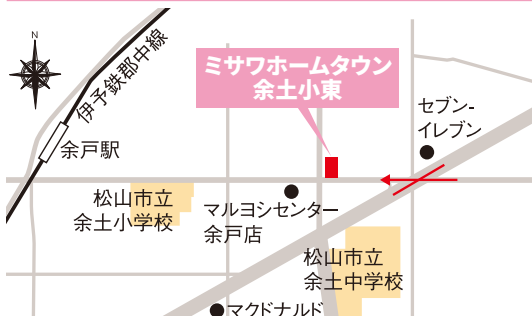

保免西会場 1棟見学できます

カーナビ検索 **MAPCODE** 53 224 426*04

(主)宅地建物取引業免許/国土交通大臣(6)第5677号 建設業許可/国土交通大臣(特設)第17560号
四国地区不動産公正取引協議会加盟
住まいを通じて生涯のおつきあい

ミサワホーム四国 愛媛支店

〒790-0941 愛媛県松山市和泉南1丁目8番24号 TEL.089-969-0330

■お電話でのお問い合わせ

0120-136-690

営業時間/9:30~18:30(火・水曜日定休)

PCサイトはこちらからアクセス

ミサワホーム四国 検索

LINE、Instagramはじめました!
友だち登録・フォローをして頂くこと、
完成見学会等の情報をお届け!

LINEの登録はコチラ

Instagramの登録はコチラ