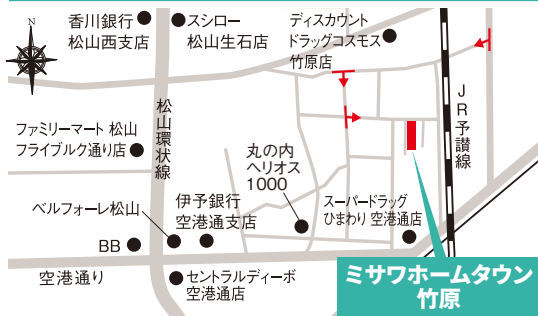

竹原会場 3棟見学できます

カーナビ検索 **MAPCODE** 53 285 310*10