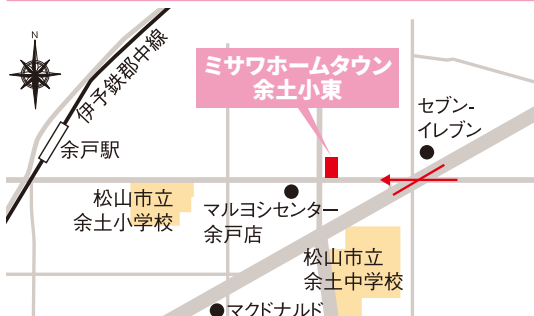

カーナビ検索 **MAPCODE** 53 224 426*04

(先主)宅地建物取引業免許/国土交通大臣(6)第5677号 建設業許可/国土交通大臣(特設)第17560号
四国地区不動産公正取引協議会加盟
住まいを通じて生涯のおつきあい

MISAWA

ミサワホーム四国 愛媛支店

〒790-0941 愛媛県松山市和泉南1丁目8番24号 TEL.089-969-0330

お電話でのお問い合わせ

0120-136-690

営業時間/9:30~18:30(火・水曜日定休)

PCサイトはこちらからアクセス

ミサワホーム四国 検索

LINE、Instagramはじめました!
友だち登録・フォローをして頂くこと、
完成見学会等の情報をお届け!

LINEの登録はコチラ

Instagramの登録はコチラ