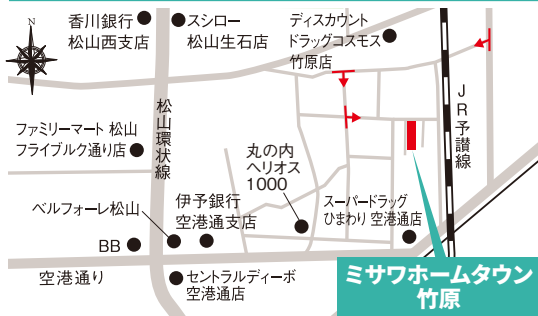

カーナビ検索 **MAPCODE** 53 285 310*10

保免西会場 1棟見学できます