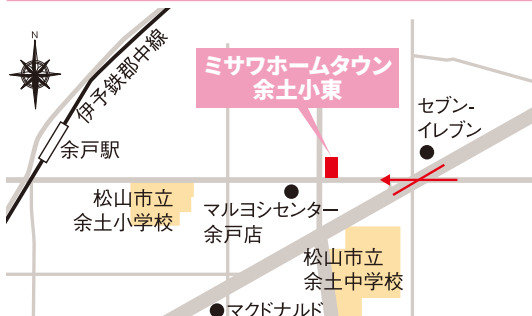

保免西会場 1棟見学できます

カーナビ検索 **MAPCODE** 53 224 426*04

(主主)宅地建物取引業免許/国土交通大臣(6)第5677号 建設業許可/国土交通大臣(特設)第17560号
四国地区不動産公正取引協議会加盟
住まいを通じて生涯のおつきあい

MISAWA **ミサワホーム四国 愛媛支店**

〒790-0941 愛媛県松山市和泉南1丁目8番24号 TEL.089-969-0330

■お電話でのお問い合わせ

0120-136-690

営業時間/9:30~18:30(火・水曜日定休)

PCサイトはこちらからアクセス

ミサワホーム四国 検索

LINE、Instagramはじめました!
友だち登録・フォローをして頂くこと、
完成見学会等の情報をお届け!

LINEの登録はコチラ

Instagramの登録はコチラ